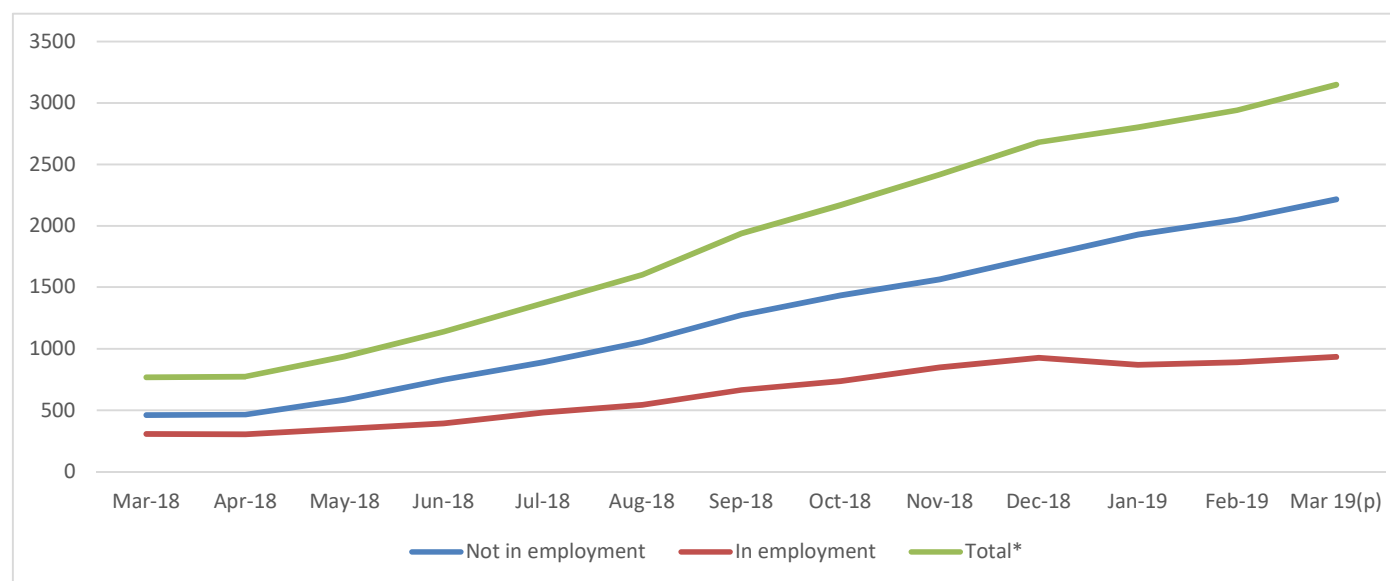

## People on Universal Credit :

## Denbighshire / Sir Ddinbych

	Mar-18	Apr-18	May-18	Jun-18	Jul-18	Aug-18	Sep-18	Oct-18	Nov-18	Dec-18	Jan-19	Feb-19	Mar 19(p)
<b>Not in employment</b>	460	465	587	748	889	1056	1274	1434	1565	1749	1928	2050	2216
<b>In employment</b>	306	305	348	392	482	545	664	737	848	927	871	891	934
<b>Total*</b>	<b>768</b>	<b>774</b>	<b>937</b>	<b>1140</b>	<b>1370</b>	<b>1602</b>	<b>1939</b>	<b>2170</b>	<b>2416</b>	<b>2681</b>	<b>2803</b>	<b>2941</b>	<b>3148</b>